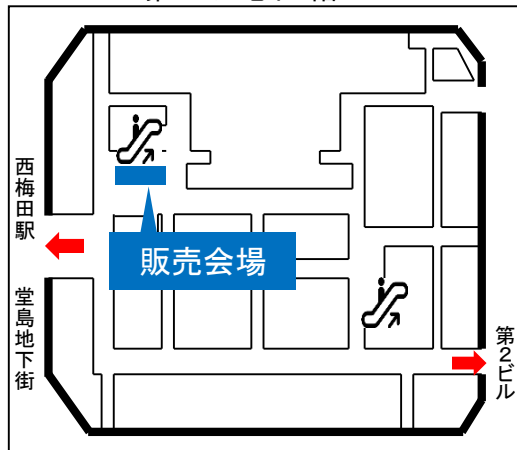

## 8.1(水) ▶ 8.2(木)

午前11時～売り切れ次第終了

販売商品(予定)

6玉入り

※1箱あたりの販売価格については、  
本年の市況等を踏まえて、当日、  
発表します。

**販売会場** 大阪駅前第1ビル地下2階特設コーナー  
(西側エスカレーター前)

第1ビル地下2階MAP

【全国の主要産地の桃を食べ比べてみましょう！】