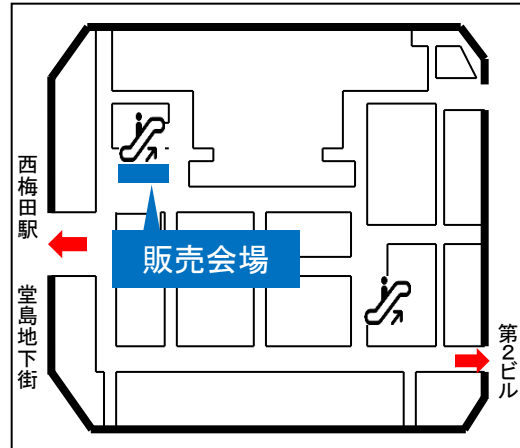

ももの生産量上位6県のももが味わえる！

各県自慢の桃を詰合わせ

各県の桃を1玉ずつ、計6玉を1箱にしました

6県 合同

桃

販売

8.3 木 ▶ 8.4 金

午前11時～売り切れ次第終了

販売商品（予定）

6玉入り

※1箱あたりの販売価格については、
本年の市況等を踏まえて、当日、
発表します。

第1ビル地下2階MAP

販売会場 大阪駅前第1ビル地下2階特設コーナー
(西側エスカレーター前)

【全国の主要産地の桃を食べ比べてみましょう！】

全国の桃生産量ランキング上位6県が一堂に集まります。
各県の桃を一度に味わえる機会はこちらしかありません！

☆収益は、義援金
として寄贈します。