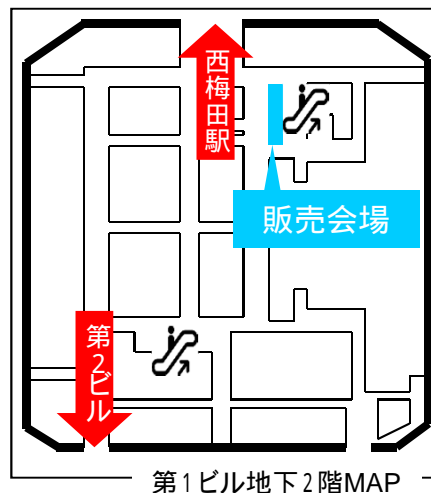

各県自慢の桃を詰合わせ

各県の桃を
1玉ずつ、
計5～6玉
を1箱に。

桃 販売

6県合同

8 5 火 ▶ 8 6 水

午前11時～売り切れ次第終了

1箱	5玉入り	1,500円
	6玉入り	1,800円
	6玉入りは数量限定販売	

第1ビル地下2階MAP

販売会場

大阪駅前第1ビル地下2階特設コーナー
(西側エスカレーター前)

【全国の主要産地の桃を食べ比べましょう！】

全国の桃生産量ランキング上位6県が一堂に集まります。
各県の桃を一度に味わえる機会はこちらしかありません！

収益は、日本赤十字等
を經由し、震災義援金
に寄贈します。

主催：関西山形県人会、関西福島県人会、大阪山梨県人会、近畿長野県人会、大阪和歌山県人会、近畿おかやま会